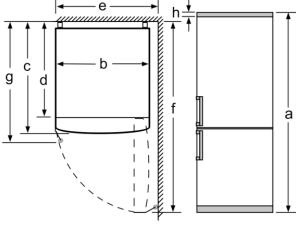

- Dondurucu takvimi

ÖLÇÜLER

- Boyutlar (YxGxD): 186 x 86 x 81 cm

TEKNİK BİLGİLER<IB

B:Font>- Kapı yönü sağa doğru, Kapı yönü değiştirilebilir

- Yüksekliği ayarlanabilir ön ayaklar, tekerlekli arka ayaklar

- İklim sınıfı: SN-T<

Bağlantı: 100 W<

220 - 240 V<

/IB:Font>AKSESUARLAR

- Yumurtalık, Buz Kabı, Kapı için Şişe Tutucu

Özel Aksesuarlar

GENEL BİLGİLER<I

IB:Font>- Toplam brüt hacim 682 l

- Soğ

**Altın Donduruculu Buzdolabı, 186 x
86 cm, Beyaz
BD3086W3DN**

Cihaz adı	a	b	c	d	e	f	g	h
KG86 (İç tutamak)	1860	860	810	720	870	1610	810	12
KG86 (Dış tutamak)	1860	860	810	720	910	1610	850	12

Açıklama
a Yükseklik
b Genişlik
c Tutamaksız kapı kapalıyken derinlik
d Dolap derinliği
e Kapı 90° açıkken genişlik
f Kapı açıkken derinlik
g Tutamaklı kapı kapalıyken derinlik
h Nişe veya gömme dolaba montaj için hava boşluğu

Ölçüler mm cinsindedir