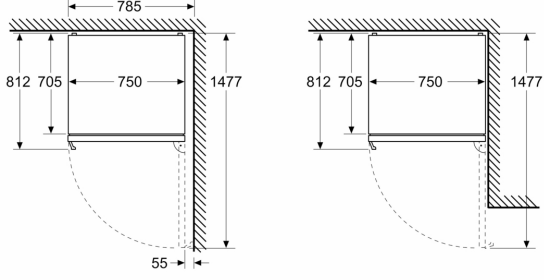

### GENEL BİLGİLER<

IB:Font>

**Altan Donduruculu Buzdolabı, 186 x  
75 cm, Beyaz, Total No Frost  
BD3076WCAP**

Ölçüler mm cinsindedir

Ölçüler mm cinsindedir