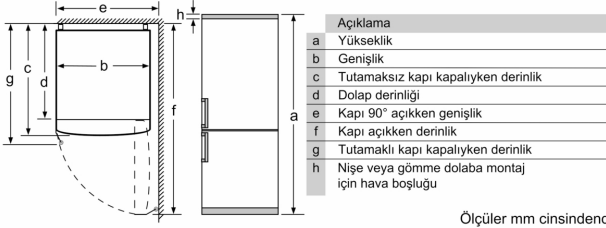

Alttan Donduruculu Buzdolabı, 186 x 75 cm, Paslanmaz çelik BD3076IECN

Cihaz adı	a	b	c	d	e	f	g	h
KG76 (İç tutamak)	1860	750	800	720	760	1490	800	12
KG76 (Dış tutamak)	1860	750	800	720	800	1490	840	12

Açıklama
a Yükseklik
b Genişlik
c Tutamaksız kapı kapalıyken derinlik
d Dolap derinliği
e Kapı 90° açıldığında genişlik
f Kapı açıldığında derinlik
g Tutamaklı kapı kapalıyken derinlik
h Nişe veya gömme dolaba montaj için hava boşluğu