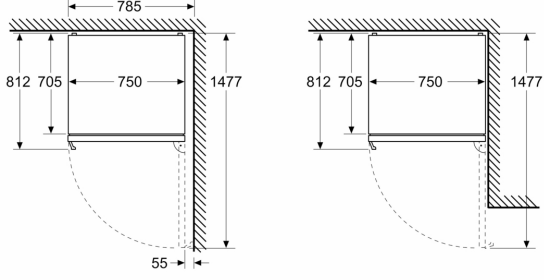

**Altan Donduruculu Buzdolabı, 186 x
75 cm, Paslanmaz çelik, Total No Frost
BD3076ICAP**

Ölçüler mm cinsindedir

Ölçüler mm cinsindedir