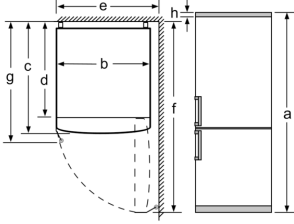

**Altın Donduruculu Buzdolabı, 193 x
70 cm, Beyaz
BD3056WFUN**

Cihaz adı	a	b	c	d	e	f	g	h
KG56 (İç tutamak)	1930	700	800	720	700	1450	800	12
KG56 (Dış tutamak)	1930	700	800	720	740	1450	840	12

Açıklama
a Yükseklik
b Genişlik
c Tutamaksız kapı kapalıyken derinlik
d Dolap derinliği
e Kapı 90° açıldığında genişlik
f Kapı açıkken derinlik
g Tutamaklı kapı kapalıyken derinlik
h Nişe veya gömme dolaba montaj için hava boşluğu

Ölçüler mm cinsindedir