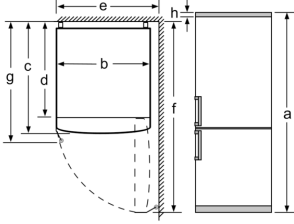

**Altın Donduruculu Buzdolabı, 193 x
70 cm, Beyaz
BD3056WFLN**

Cihaz adı	a	b	c	d	e	f	g	h
KG56 (İç tutamak)	1930	700	800	720	700	1450	800	12
KG56 (Dış tutamak)	1930	700	800	720	740	1450	840	12

Açıklama
a Yükseklik
b Genişlik
c Tutamaksız kapı kapalıyken derinlik
d Dolap derinliği
e Kapı 90° açıldığında genişlik
f Kapı açıkken derinlik
g Tutamaklı kapı kapalıyken derinlik
h Nişe veya gömme dolaba montaj için hava boşluğu

Ölçüler mm cinsindedir