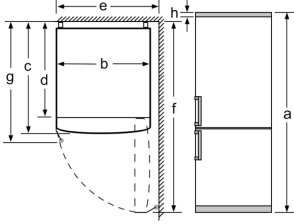

**Altın Donduruculu Buzdolabı, 193 x
70 cm, Beyaz
BD3056W3VN**

Cihaz adı	a	b	c	d	e	f	g	h
KG56 (İç tutamak)	1930	700	800	720	700	1450	800	12
KG56 (Dış tutamak)	1930	700	800	720	740	1450	840	12

Açıklama
a Yükseklik
b Genişlik
c Tutamaksız kapı kapalıyken derinlik
d Dolap derinliği
e Kapı 90° açıldığında genişlik
f Kapı açıkken derinlik
g Tutamaklı kapı kapalıyken derinlik
h Nişe veya gömme dolaba montaj için hava boşluğu

Ölçüler mm cinsindedir