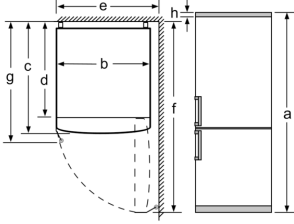

**Altan Donduruculu Buzdolabı, 193 x
70 cm, Kolay temizlenebilir Inox
BD3056IECN**

Cihaz adı	a	b	c	d	e	f	g	h
KG56 (İç tutamak)	1930	700	800	720	700	1450	800	12
KG56 (Dış tutamak)	1930	700	800	720	740	1450	840	12

Açıklama
a Yükseklik
b Genişlik
c Tutamaksız kapı kapalıyken derinlik
d Dolap derinliği
e Kapı 90° açıldığında genişlik
f Kapı açıkken derinlik
g Tutamaklı kapı kapalıyken derinlik
h Nişe veya gömme dolaba montaj için hava boşluğu

Ölçüler mm cinsindedir