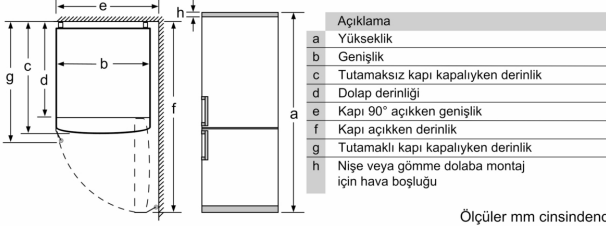

**Altan Donduruculu Buzdolabı, 186 x
70 cm, Beyaz, Total No Frost
BD3055WECN**

Cihaz adı	a	b	c	d	e	f	g	h
KG55 (İç tutamak)	1860	700	800	720	700	1450	800	12
KG55 (Dış tutamak)	1860	700	800	720	740	1450	840	12

Açıklama
a Yükseklik
b Genişlik
c Tutamaksız kapı kapalıyken derinlik
d Dolap derinliği
e Kapı 90° açıkken genişlik
f Kapı açıkken derinlik
g Tutamaklı kapı kapalıyken derinlik
h Nişe veya gömme dolaba montaj için hava boşluğu