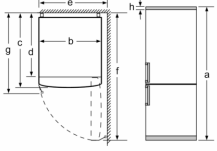

Altın Donduruculu Buzdolabı, 186 x 70 cm, Beyaz BD3046WFUN

Cihaz adı	a	b	c	d	e	f	g	h
KGN 46 (Dış tutamak)	1860	700	670	590	740	1310	710	12
KGN 46 (İç tutamak)	1860	700	670	590	710	1310	670	12
KGN 49 (Dış tutamak)	2030	700	670	590	740	1310	710	12
KGN 49 (İç tutamak)	2030	700	670	590	710	1310	670	12

Ölçüler mm cinsindedir