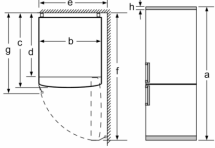

Alttan Donduruculu Buzdolabı, 186 x 70 cm, Beyaz BD3046W3UN

Cihaz adı	a	b	c	d	e	f	g	h
KGN 46 (Dış tutamak)	1860	700	670	590	740	1310	710	12
KGN 46 (İç tutamak)	1860	700	670	590	710	1310	670	12
KGN 49 (Dış tutamak)	2030	700	670	590	740	1310	710	12
KGN 49 (İç tutamak)	2030	700	670	590	710	1310	670	12

Ölçüler mm cinsindedir