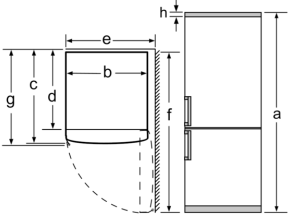

### **/IB:Font>ÖLÇÜLER**

- Boyutlar (YxGxD): 186 x 60 x 66 cm

### AKSESUARLAR

- Yumurtalık, Buz Kabı
- Toplam brüt hacim 329 l
- Soğutucu brüt hacim: 219 l
- Dondurucu brüt hacim: 110 l

**Altın Donduruculu Buzdolabı, 186 x  
60 cm, Beyaz  
BD3036W3NN**

Cihaz adı	a	b	c	d	e	f	g	h
KG36 (İç tutamak)	1860	600	660	590	600	1210	660	12
KG36 (Dış tutamak)	1860	600	660	590	640	1210	700	12