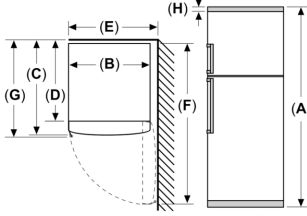

Teknik bilgiler

Enerji Verimlilik Sınıfı ¹ :	E
Yıllık ortalama enerji tüketimi ² :	278 kWh/yıl
Derin dondurucu bölümü kapasitesi:	124 litre
Soğutucu bölümü kapasitesi:	418 litre
Ses seviyesi:	41 dB(A) re 1pW
Ses verimlilik sınıfı:	C
Kurulum tipi:	Serbest kurulumlu
Kompresör adedi:	1
Bağımsız soğutucu devresi sayısı:	2
Genişlik:	750 mm
Yükseklik:	1860 mm
Derinlik:	800 mm
Net Ağırlık:	86.8 kg
Kapı panel seçenekleri:	Yok
Kapı yönü:	Diğer
Soğutucu bölümü ayarlanabilir raf adedi:	3
Plastik şişelik:	evet
No-Frost sistemi:	Fridge and freezer
Sogutucu bolmesi - ic havalandırma:	hayır
Değiştirilebilir kapı yönü:	evet
Elektrik kablosu uzunluğu:	240 cm
Akım:	10 A
Nominal gerilim:	220-240 V
Frekans:	50 Hz
Elektrik kesintisinde saklama süresi (h):	13 saat

¹ Enerji Verimlilik Sınıfı Ölçeği (A'dan G'ye)

² Gerçek tüketim, cihazın kullanımına ve konumuna bağlı değişebilir. Standart 24 saatlik kullanıma göre hesaplanmıştır.

**Üstten Donduruculu Buzdolabı, 186 x
75 cm, Beyaz, Total No Frost
BD2176WEXN**

Ölçüler mm cinsindedir

Açıklama:
A: Yükseklik
B: Genişlik
C: Kapak kapalıyken derinlik, tutamaksız
D: Dolap derinliği
E: Kapak 90° açıldığında genişlik
F: Kapı açıkken derinlik
G: Kapak kapalıyken derinlik, tutamak ile
H: Nişe veya gömme dolaba montaj için hava boşluğu