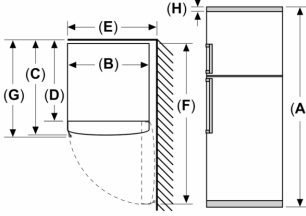

**Üstten Donduruculu Buzdolabı, 186 x
86 cm, Beyaz
BD2086WFAN**

Ölçüler mm cinsindedir

Açıklama:
A: Yükseklik
B: Genişlik
C: Kapak kapalıyken derinlik, tutamak olmadan
D: Dolap derinliği
E: Kapak 90° açıkken genişlik
F: Kapı açıkken derinlik
G: Kapak kapalıyken derinlik, tutamak ile
H: Nişe veya gömme dolaba montaj için hava boşluğu