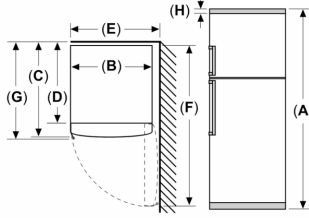

Konfor ve Güvenlik

- LED üzerinden okunabilir, elektronik ısı ayar ve kontrol paneli
- Optik ve akustik uyarı sistemi
- Kapı yönü değiştirilebilir

Teknik Bilgiler

- Elektrik tüketimi: 305 kWh/yıl
- İklim sınıfı: SN-T<
- Yüksekliği ayarlanabilir ön ayaklar, tekerlekli arka ayaklar<
- Nominal voltaj: 220 - 240 V<
- Ürün Ölçüleri (YxGxD)*: 186 x 86 x 80 cm(kapı kolu hariç)<
- *Kapı kolu olan ürünlerde geçerlidir.<

/!B:Font>

**Üstten Donduruculu Buzdolabı, 186 x
86 cm, Beyaz, Total No Frost
BD2086WEXN**

Ölçüler mm cinsindedir

Açıklama:
A: Yükseklik
B: Genişlik
C: Kapak kapalıyken derinlik, tutamak olmadan
D: Dolap derinliği
E: Kapak 90° açıkken genişlik
F: Kapı açıkken derinlik
G: Kapak kapalıyken derinlik, tutamak ile
H: Nişe veya gömme dolaba montaj için hava boşluğu