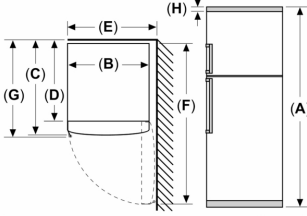

### Teknik Bilgiler

- Elektrik tüketimi: 243 kWh/yıl
- İklim sınıfı: SN-T<

Yüksekliği ayarlanabilir ön ayaklar, tekerlekli arka ayaklar<

Nominal voltaj: 220 - 240 V<

Ürün Ölçüleri (YxGxD)\*: 186 x 86 x 80 cm(kapı kolu hariç)<

\*Kapı kolu olan ürünlerde geçerlidir.<

//B:Font>

**Üstten Donduruculu Buzdolabı, 186 x  
86 cm, Beyaz, Total No Frost  
BD2086WDAN**

Ölçüler mm cinsindedir

Açıklama:  
**A:** Yükseklik  
**B:** Genişlik  
**C:** Kapak kapalıyken derinlik, tutamak olmadan  
**D:** Dolap derinliği  
**E:** Kapak 90° açıkken genişlik  
**F:** Kapı açıkken derinlik  
**G:** Kapak kapalıyken derinlik, tutamak ile  
**H:** Nişe veya gömme dolaba montaj için hava boşluğu