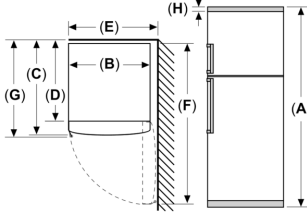

Konfor ve Güvenlik

- LED üzerinden okunabilir, elektronik ısı ayar ve kontrol paneli
- Optik ve akustik uyarı sistemi
- Kapı yönü değiştirilebilir

Teknik Bilgiler

- Elektrik tüketimi: 348 kWh/yıl
- İklim sınıfı: SN-T<
- Yüksekliği ayarlanabilir ön ayaklar, tekerlekli arka ayaklar<
- Bağlantı: 100 W<
- Nominal voltaj: 220 - 240 V<
- Ürün Ölçüleri (YxGxD)*: 186 x 75 x 80 cm(kapı kolu hariç)<
- *Kapı kolu olan ürünlerde geçerlidir.<

/B:Font>

**Üstten Donduruculu Buzdolabı, 186 x
75 cm, Beyaz
BD2076WFAN**

Ölçüler mm cinsindedir

Açıklama:
A: Yükseklik
B: Genişlik
C: Kapak kapalıyken derinlik, tutamaksız
D: Dolap derinliği
E: Kapak 90° açıldığında genişlik
F: Kapı açıkken derinlik
G: Kapak kapalıyken derinlik, tutamak ile
H: Nişe veya gömme dolaba montaj için hava boşluğu