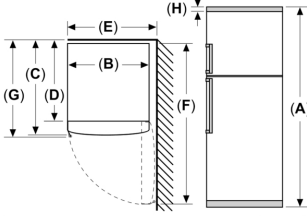

Konfor ve Güvenlik

- LED üzerinden okunabilir, elektronik ısı ayar ve kontrol paneli
- Optik ve akustik uyarı sistemi
- Kapı yönü değiştirilebilir

Teknik Bilgiler

- Elektrik tüketimi: 278 kWh/yıl
 - İklim sınıfı: SN-T<
 - Yüksekliği ayarlanabilir ön ayaklar, tekerlekli arka ayaklar<
 - Nominal voltaj: 220 - 240 V<
 - Ürün Ölçüleri (YxGxD)*: 186 x 75 x 80 cm(kapı kolu hariç)<
 - *Kapı kolu olan ürünlerde geçerlidir.<
- /B:Font>

**Üstten Donduruculu Buzdolabı, 186 x
75 cm, Beyaz, Total No Frost
BD2076WEXN**

Ölçüler mm cinsindedir

Açıklama:
A: Yükseklik
B: Genişlik
C: Kapak kapalıyken derinlik, tutamaksız
D: Dolap derinliği
E: Kapak 90° açıkken genişlik
F: Kapı açıkken derinlik
G: Kapak kapalıyken derinlik, tutamak ile
H: Nişe veya gömme dolaba montaj için hava boşluğu