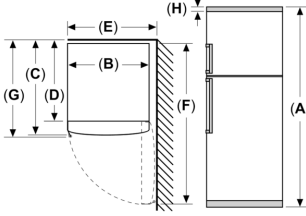

**Üstten Donduruculu Buzdolabı, 186 x  
75 cm, Kolay temizlenebilir Inox  
BD2076IFAN**

Ölçüler mm cinsindedir

Açıklama:  
**A:** Yükseklik  
**B:** Genişlik  
**C:** Kapak kapalıyken derinlik, tutamaksız  
**D:** Dolap derinliği  
**E:** Kapak 90° açıldığında genişlik  
**F:** Kapı açıkken derinlik  
**G:** Kapak kapalıyken derinlik, tutamak ile  
**H:** Nişe veya gömme dolaba montaj için hava boşluğu