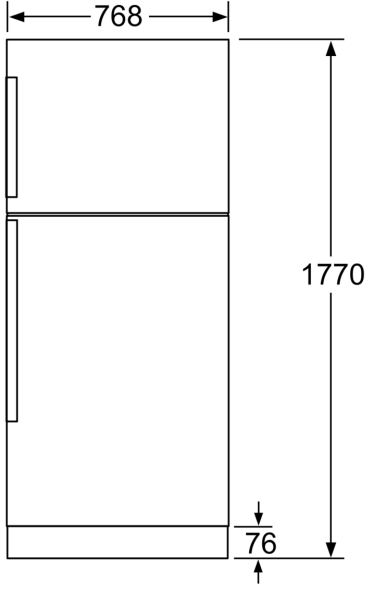

Teknik bilgiler

Kurulum tipi:	Solo
Kompresör adedi:	1
Bağımsız soğutucu devresi sayısı:	1
Genişlik:	768 mm
Yükseklik:	1770 mm
Derinlik:	724 mm
Net Ağırlık:	85.0 kg
Kapı panel seçenekleri:	Yok
Kapı yönü:	Sağ
Soğutucu bölümü ayarlanabilir raf adedi:	2
Plastik şişelik:	Evet
Sogutucu bolmesi - ic havalandırma:	Evet
Değiştirilebilir kapı yönü:	hayır
Elektrik kablosu uzunluğu:	200.0 cm
Isıtma Gücü:	205 W
Akım:	10 A
Nominal gerilim:	220-240 V
Frekans:	50 Hz
Elektrik kesintisinde saklama süresi (h):	18 h

- Buzmatik

- 1 adet raf

ÖLÇÜLER

- Boyutlar (YxGxD): 177 x 77 x 72.4 cm

TEKNİK BİLGİLER<IB

B:Font>- Kapı yönü sağa doğru

- Yüksekliği ayarlanabilir ön ayaklar, tekerlekli arka ayaklar

AKSESUARLAR

- No-Frost - Manuel buz çözdürmeye son

**Üstten Donduruculu Buzdolabı, 177 x
76.8 cm, Beyaz
BD2064W2VN**

Ölçüler mm cinsindedir

Ölçüler mm cinsindedir