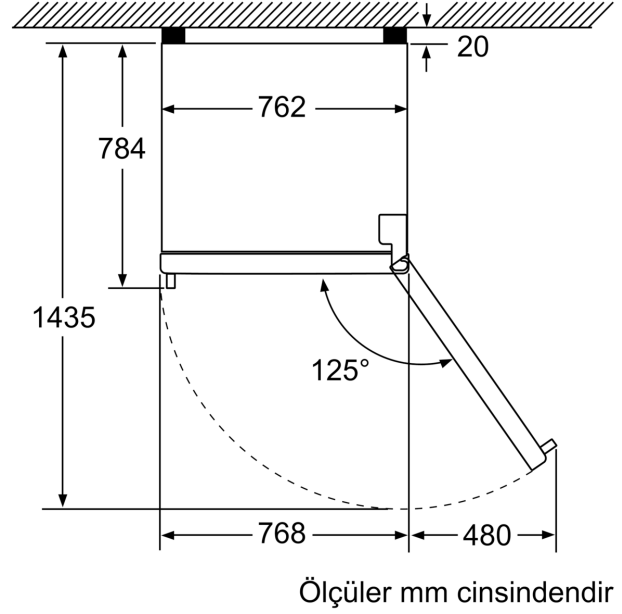

- Buzmatik

- 1 adet raf

ÖLÇÜLER

- Boyutlar (YxGxD): 177 x 77 x 72.4 cm

TEKNİK BİLGİLER<IB

B:Font>- Kapı yönü sağa doğru

- Yüksekliği ayarlanabilir ön ayaklar, tekerlekli arka ayaklar

AKSESUARLAR

- No-Frost - Manuel buz çözdürmeye son

**Üstten Donduruculu Buzdolabı, 177 x
76.8 cm, Beyaz
BD2064W2VN**

Ölçüler mm cinsindedir

Ölçüler mm cinsindedir