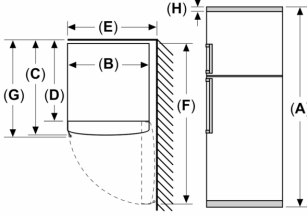

**Üstten Donduruculu Buzdolabı, 193 x  
70 cm, Kolay temizlenebilir Inox  
BD2056IFAN**

Ölçüler mm cinsindedir

Açıklama:  
**A:** Yükseklik  
**B:** Genişlik  
**C:** Kapak kapalıyken derinlik, tutamaksız  
**D:** Dolap derinliği  
**E:** Kapak 90° açıkken genişlik  
**F:** Kapı açıkken derinlik  
**G:** Kapak kapalıyken derinlik, tutamak ile  
**H:** Nişe veya gömme dolaba montaj için hava boşluğu