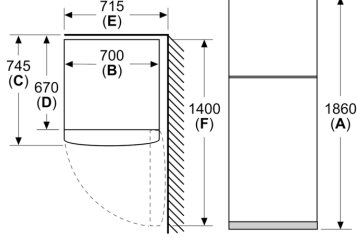

Teknik Bilgiler

- Elektrik tüketimi: 336 kWh/yıl
- İklim sınıfı: SN-T<
- Yüksekliği ayarlanabilir ön ayaklar, tekerlekli arka ayaklar<
- Bağlantı: 100 W<
- Nominal voltaj: 220 - 240 V<
- Ürün Ölçüleri (YxGxD)*: 186 x 70 x 74.5 cm(kapı kolu hariç)<
- *Kapı kolu olan ürünlerde geçerlidir.<
- /B:Font>

**Üstten Donduruculu Buzdolabı, 186 x
70 cm, Beyaz
BD2055WfVN**

Ölçüler mm cinsindedir

Açıklama:
A: Yükseklik
B: Genişlik
C: Kapak kapalıyken derinlik,
tutamaksız
D: Dolap derinliği
E: Kapak 90° açıkken genişlik
F: Kapı açıkken derinlik