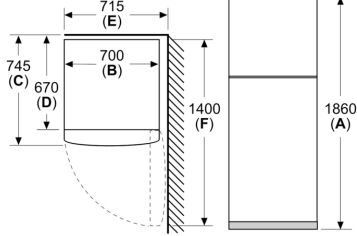

Teknik Bilgiler

- Elektrik tüketimi: 268 kWh/yıl
- İklim sınıfı: SN-T<
- Yüksekliği ayarlanabilir ön ayaklar, tekerlekli arka ayaklar<
- Nominal voltaj: 220 - 240 V<
- Ürün Ölçüleri (YxGxD)*: 186 x 70 x 74.5 cm(kapı kolu hariç)<
- *Kapı kolu olan ürünlerde geçerlidir.<

//B:Font>

**Üstten Donduruculu Buzdolabı, 186 x
70 cm, Beyaz, Total No Frost
BD2055WEXN**

Ölçüler mm cinsindedir

Açıklama:
A: Yükseklik
B: Genişlik
C: Kapak kapalıyken derinlik,
tutamaksız
D: Dolap derinliği
E: Kapak 90° açikken genişlik
F: Kapı açikken derinlik