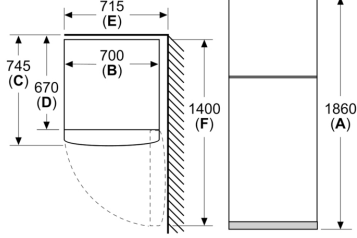

#### Teknik Bilgiler

- Elektrik tüketimi: 268 kWh/yıl
  - İklim sınıfı: SN-T<
  - Yüksekliği ayarlanabilir ön ayaklar, tekerlekli arka ayaklar<
  - Bağlantı: 100 W<
  - Nominal voltaj: 220 - 240 V<
  - Ürün Ölçüleri (YxGxD)\*: 186 x 70 x 74.5 cm(kapı kolu hariç)<
  - \*Kapı kolu olan ürünlerde geçerlidir.<
- /B:Font>

**Üstten Dondurucu Buzdolabı, 186 x  
70 cm, Beyaz, Total No Frost  
BD2055WENN**

Ölçüler mm cinsindedir

- Açıklama:  
A: Yükseklik  
B: Genişlik  
C: Kapak kapalıyken derinlik,  
tutamaksız  
D: Dolap derinliği  
E: Kapak 90° açıkken genişlik  
F: Kapı açıkken derinlik