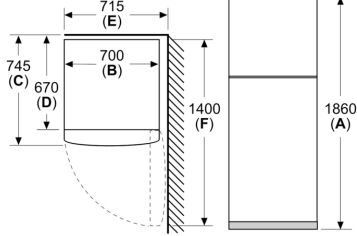

Teknik Bilgiler

- Elektrik tüketimi: 268 kWh/yıl
 - İklim sınıfı: SN-T<
 - Yüksekliği ayarlanabilir ön ayaklar, tekerlekli arka ayaklar<
 - Nominal voltaj: 220 - 240 V<
 - Ürün Ölçüleri (YxGxD)*: 186 x 70 x 74.5 cm(kapı kolu hariç)<
 - *Kapı kolu olan ürünlerde geçerlidir.<
- /B:Font>

**Üstten Dondurucu Buzdolabı, 186 x
70 cm, Paslanmaz çelik, Total No Frost
BD2055IEXN**

Ölçüler mm cinsindedir

Açıklama:
A: Yükseklik
B: Genişlik
C: Kapak kapalıyken derinlik,
tutamaksız
D: Dolap derinliği
E: Kapak 90° açıkken genişlik
F: Kapı açıkken derinlik