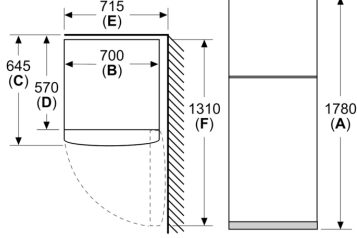

### Derin Dondurucu Bölümü

- Derin dondurucu bölümü hacmi: 89 l
- Dondurma kapasitesi (kg/24 saat): 10 kg
- Elektrik kesintisinde saklama: 11 h
- LED dondurucu bölümü aydınlatması
- Süper dondurma özelliği

### Teknik Bilgiler

- Elektrik tüketimi: 238 kWh/yıl
- İklim sınıfı: SN-T<
- Yüksekliği ayarlanabilir ön ayaklar, tekerlekli arka ayaklar<
- Nominal voltaj: 220 - 240 V<
- Ürün Ölçüleri (YxGxD)\*: 178 x 70 x 64.5 cm(kapı kolu hariç)<
- \*Kapı kolu olan ürünlerde geçerlidir.<
- //B:Font>

**Üstten Dondurucu Buzdolabı, 178 x  
70 cm, Beyaz, Total No Frost  
BD2043WENN**

Ölçüler mm cinsindedir

Açıklama:  
A: Yükseklik  
B: Genişlik  
C: Kapak kapalıyken derinlik,  
tutamaksız  
D: Dolap derinliği  
E: Kapak 90° açırken genişlik  
F: Kapı açırken derinlik