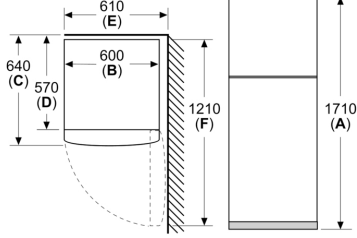

Genel Bilgiler

- No-Frost
- Toplam hacim: 253 l
- Enerji verimlilik sınıfı: F
- Ses seviyesi: 41 dB(A) re 1 pW
- Ses sınıfı: C
- Boyutlar (YxGxD): 171 x 60 x 64 cm

Soğutucu Bölümü

- Soğutucu bölümü hacmi: 180 l
- 1 adet nem kontrollü ExtraFresh çekmece - Meyve ve sebzelerin tazeliği ve vitaminleri daha uzun süre korunur.
- 3 adet emniyetli cam raf (2 adet yüksekliği ayarlanabilir EasyAccess cam raf)
- 3 kapı rafı
- AirFresh koku filtresi
- LED aydınlatma
- Multi Airflow ile homojen soğutma
- Yumurtalık

Derin Dondurucu Bölümü

- Derin dondurucu bölümü hacmi: 73 l
- Dondurma kapasitesi (kg/24 saat): 8 kg
- Elektrik kesintisinde saklama: 8 h
- LED dondurucu bölümü aydınlatması
- Süper dondurma özelliği

Konfor ve Güvenlik

- Ekonomi modu
- Kapı açık kaldığında optik ve akustik aktif uyarı sistemi
- Entegre dikey kapı kolu
- Kapı yönü sağa doğru

Teknik Bilgiler

- Elektrik tüketimi: 279 kWh/yıl
 - İklim sınıfı: SN-T<
 - Yüksekliği ayarlanabilir ön ayaklar, tekerlekli arka ayaklar<
 - Nominal voltaj: 220 - 240 V<
 - Ürün Ölçüleri (YxGxD)*: 171 x 60 x 64 cm(kapı kolu hariç)<
 - *Kapı kolu olan ürünlerde geçerlidir.<
- //B:Font>

**Üstten Donduruculu Buzdolabı, 171 x
60 cm, Beyaz
BD2030WFNN**

Ölçüler mm cinsindedir

Açıklama:
A: Yükseklik
B: Genişlik
C: Kapak kapalıyken derinlik,
tutamaksız
D: Dolap derinliği
E: Kapak 90° açıkken genişlik
F: Kapı açıkken derinlik