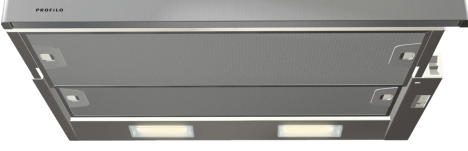

**Teleskopik Aspiratör, 60 cm, Gümüş metalik
ATT6A371**

Tercihe bağlı aksesuarlar

AUT0A011	Aktif kömür filtresi
DWZ1X1G8	Duvara asma braketi

Sürgülü aspiratör: üst kabini pratik şekilde görünmez kılarak mutfağınıza şık bir görünüm katar

- Davlumbazınızın filtresini yıpranmasından endişe etmeden güvenle bulaşık makinesinde yıkayabilirsiniz.

Teknik bilgiler

tipi:	Pull-out
Elektrik kablosu uzunluğu:	130 cm
Kurulum için gerekli yuva ölçüleri:	135mm x 598.0mm x 264mm mm
Yükseklik:	175 mm
Elektrikli ocak üzerindeki minimum mesafe:	500 mm
Gazlı ocak üzerindeki minimum mesafe:	650 mm
Net Ağırlık:	6.2 kg
Kontrol Tipi:	Mekanik
Kademe Seviyesi:	3 kademe
çalışırken max. Hava çekme:	310 m ³ /h
dolaşımli olarak çalışırken hava çekme:	220 m ³ /h
Maximum Air flow:	310 m ³ /h
Aydınlatma sayısı:	2
Ses seviyesi:	67 dB(A) re 1pW
Boru çapı:	150 mm
Yağ filtresi malzemesi:	Yıkanebilir alüminyum
EAN numarası:	4242006287047
Isıtma Gücü:	181 W
Nominal gerilim:	220-240 V
Frekans:	50 Hz
Elektrik bağlantı tipi:	Topraklı standart fiş
Montaj tipi:	Ankastre