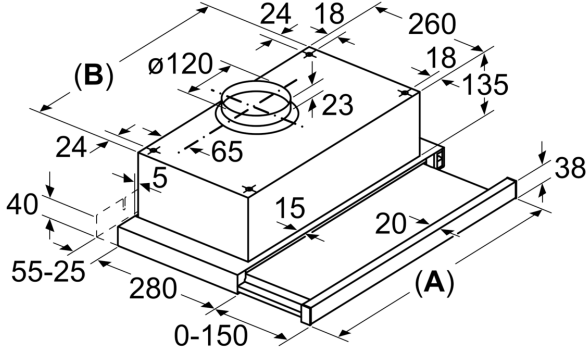

**Teleskopik Aspiratör, 60 cm, Gümüş metalik
ATT6A370**

Sürgülü aspiratör: üst kabini pratik şekilde görünmez kılarak mutfağınıza şık bir görünüm katar

- Hava çıkışlı veya hava dolaşımını kullanım
- 3 havalandırma kademesi
- Tek motorlu
- Emiş gücü (DIN/EN 61591 normu ölçümlerine göre) max. 300 m³/h
- Teleskobik sistem

DHZ2900 Aktif kömür filtresi
DWZ1IX1G8 Duvara asma braketi

tipi: Pull-out
Elektrik kablosu uzunluğu: 130.0 cm
Kurulum için gerekli yuva ölçüleri: 135mm x 598.0mm x 264mm mm
Elektrikli ocak üzerindeki minimum mesafe: 500 mm
Gazlı ocak üzerindeki minimum mesafe: 650 mm
Net Ağırlık: 7.9 kg
Kontrol Tipi: Mekanik
Kademe Seviyesi: 3 kademe
çalışırken max. Hava çekme: 300 m³/h
dolaşımını olarak çalışırken hava çekme: 220 m³/h
Maximum Air flow: 300 m³/h
Aydınlatma sayısı: 2
Ses seviyesi: 62 dB(A) re 1 pW
Boru çapı: 150 mm
Yağ filtresi malzemesi: Yıkanebilir alüminyum
EAN numarası: 4242006271039
Isıtma Gücü: 181 W
Nominal gerilim: 220-240 V
Frekans: 50 Hz
Elektrik bağlantı tipi: Topraklı standart fiş
Montaj tipi: Ankastr

**Teleskopik Aspiratör, 60 cm, Gümüş
metalik
ATT6A370**

Ölçüler mm cinsindedir

Davlum- baz tipi	A	B	Davlum- baz tipi	A	B
450	448	348	700	698	598
500	498	398	800	798	698
550	548	448	900	898	798
600	598	498			