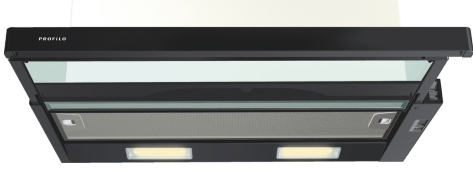

## Teleskopik Aspiratör, 60 cm, Siyah ATT6A361

### Tercihe bağlı aksesuarlar

AUT0A011	Aktif kömür filtresi
DWZ1IX1G8	Duvara asma braketi

## Sürgülü aspiratör: üst kabini pratik şekilde görünmez kılarak mutfağınıza şık bir görünüm katar

- Davlumbazınızın filtresini yıpranmasından endişe etmeden güvenle bulaşık makinesinde yıkayabilirsiniz.