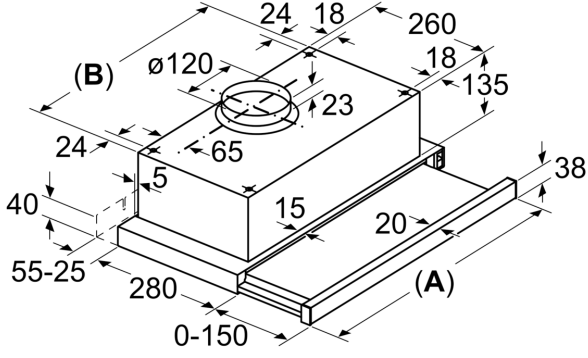

**Teleskopik Aspiratör, 60 cm, Beyaz
ATT6A320**

**Sürgülü aspiratör: üst kabini pratik şekilde
görünmez kılarak mutfağınıza şık bir
görünüm katar**

- Hava çıkışlı veya hava dolaşimli kullanım
- 3 havalandırma kademesi
- Tek motorlu
- Emiş gücü (DIN/EN 61591 normu ölçümlerine göre) max. 300 m³/h
- Cam siperlik

DHZ2900 Aktif kömür filtresi
DWZ1IX1G8 Duvara asma braketi

tipi: Pull-out
Elektrik kablosu uzunluğu: 130.0 cm
Kurulum için gerekli yuva ölçüleri: 135mm x 598.0mm x 264mm mm
Elektrikli ocak üzerindeki minimum mesafe: 500 mm
Gazlı ocak üzerindeki minimum mesafe: 650 mm
Net Ağırlık: 7.9 kg
Kontrol Tipi: Mekanik
Kademe Seviyesi: 3 kademe
çalışırken max. Hava çekme: 300 m³/h
dolaşimli olarak çalışırken hava çekme: 220 m³/h
Maximum Air flow: 300 m³/h
Aydınlatma sayısı: 2
Ses seviyesi: 62 dB(A) re 1 pW
Boru çapı: 150 mm
Yağ filtresi malzemesi: Yıkanebilir alüminyum
EAN numarası: 4242006271015
Isıtma Gücü: 181 W
Nominal gerilim: 220-240 V
Frekans: 50 Hz
Elektrik bağlantı tipi: Topraklı standart fiş
Montaj tipi: Ankastr

**Teleskopik Aspiratör, 60 cm, Beyaz
ATT6A320**

Ölçüler mm cinsindedir

Davlum- baz tipi	A	B	Davlum- baz tipi	A	B
450	448	348	700	698	598
500	498	398	800	798	698
550	548	448	900	898	798
600	598	498			