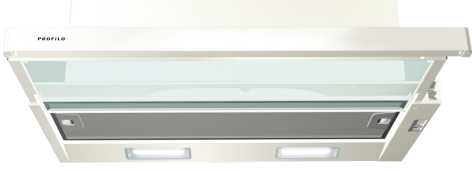

**Teleskopik Aspiratör, 60 cm, Beyaz
ATT6A320**

**Sürgülü aspiratör: üst kabini pratik şekilde
görünmez kılarak mutfağınıza şık bir
görünüm katar**

- Hava çıkışlı veya hava dolaşimli kullanım
- 3 havalandırma kademesi
- Tek motorlu
- Emiş gücü (DIN/EN 61591 normu ölçümlerine göre) max. 300 m³/h
- Cam siperlik

DHZ2900 Aktif kömür filtresi
DWZ1IX1G8 Duvara asma braketi

tipi: Pull-out
Elektrik kablosu uzunluğu: 130.0 cm
Kurulum için gerekli yuva ölçüleri: 135mm x 598.0mm x 264mm mm
Elektrikli ocak üzerindeki minimum mesafe: 500 mm
Gazlı ocak üzerindeki minimum mesafe: 650 mm
Net Ağırlık: 7.9 kg
Kontrol Tipi: Mekanik
Kademe Seviyesi: 3 kademe
çalışırken max. Hava çekme: 300 m³/h
dolaşimli olarak çalışırken hava çekme: 220 m³/h
Maximum Air flow: 300 m³/h
Aydınlatma sayısı: 2
Ses seviyesi: 62 dB(A) re 1 pW
Boru çapı: 150 mm
Yağ filtresi malzemesi: Yıkanebilir alüminyum
EAN numarası: 4242006271015
Isıtma Gücü: 181 W
Nominal gerilim: 220-240 V
Frekans: 50 Hz
Elektrik bağlantı tipi: Topraklı standart fiş
Montaj tipi: Ankastr