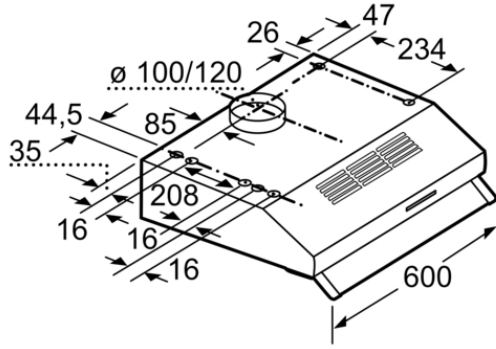

Solo Aspiratör, 60 cm
ASL6A220

ASL6A220

- Hava çıkışlı veya hava dolaşimli kullanım
- 3 havalandırma kademesi
- Tek motorlu
- Emiş gücü (DIN/EN 61591 normu ölçümüne göre):
max. 235 m³/h
- Cam siperlik
- 1 adet bulaşık makinesinde yıkanabilen çelik yağ filtresi
- 1 adet 4W LED aydınlatma aydınlatma
- EN 60704-3 ve EN 60704-2-13 normuna göre ses: 71 dB(A)
re 1 pW (57 dB(A) re 20 µPa ses basıncı)
- Bağlantı değeri: 129 W
- Renk Sıcaklığı: 3000 K
- Enerji Sınıfı: D*
- Ortalama Enerji Tüketimi: 63.4 kWh/yıl*
- Aydınlatma Enerji Sınıfı: E*
- Yağ Filtresi Enerji Sınıfı: G*
- Max. ses seviyesi: 71 dB* (normal kullanımda)

beraberindeki aksesuarlar

4242006270414

Solo Aspiratör, 60 cm
ASL6A220

Ölçüler mm cinsindedir

Özellikler

tipi: Traditional

Onay belgesi: CE

Elektrik kablosu uzunluğu: 145 cm

bacasız olark cihaz yüksekliği: 150 mm

elektrikli ocak üz. min. yük.: 650 mm

gazlı ocak üz. min. yükseklik: 650 mm

Net ağırlık: 6,434 kg

Kontrol Tipi: Mekanik

Kademe Seviyesi: 3 kademe

çalışırken max. Hava çekme: 235 m³/h

dolaşımli olarak çalışırken hava çekme: 75 m³/h

lamba adedi: 1

Gürültü seviyesi: 71 dB(A) re 1 pW

Boru çapı: 120 mm

filtre malzemesi: Yıkanebilir alüminyum

EAN numarası: 4242006270414

Bağlantı değeri: 129 W