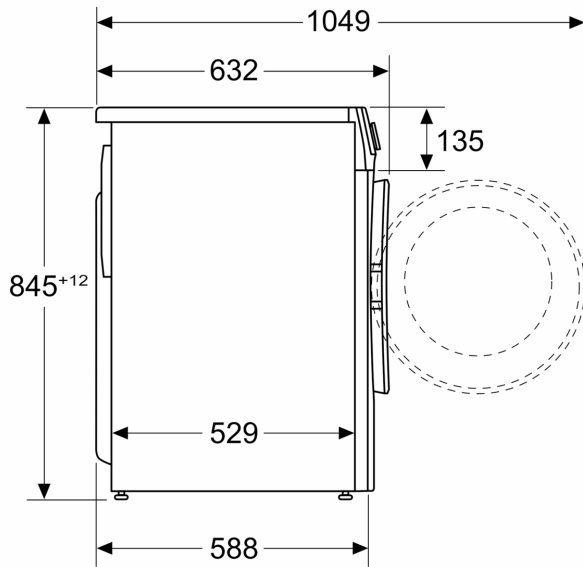

6, , 9 kg, 1400
WGA244A0TH

WMZ2200 Floor securing component
 WMZ2381 :

- i-DOS:
- AntiStain Plus: 16
- :
- EcoSilence Drive™
- AllergyPlus:

Built-in / Free-standing:	
:
/ : White
: 160.0 .
: 848 mm
: 848 x 598 x 588 mm
:
: 71.3 .
: 65 l
: Silver-inox, black-grey
: 55 dB(A) re 1 pW
: 2300 W
(): 10 A
: 220-240 V
: 50 Hz
:
:
: Thai plug
(): 59.05 "
: 34.44 x 25.19 x 27.28
: 157.000
: 159.000
: 150.00 .
: 150.00 .
: (x x): 875 x 640 x 693 mm
: 72.1 .
: 2300 W
(): 10 A
: 220-240 V
: 50 Hz
: 0.62 kWh
: 44.0 l
: Multiple water protection
: 1400
:
:
: ,
: 9.0 .

- (x x): 84.8 x 59.8 x 58.8 .
- 2

6, , 9 kg, 1400
WGA244A0TH

Measurements in mm

measurements in mm