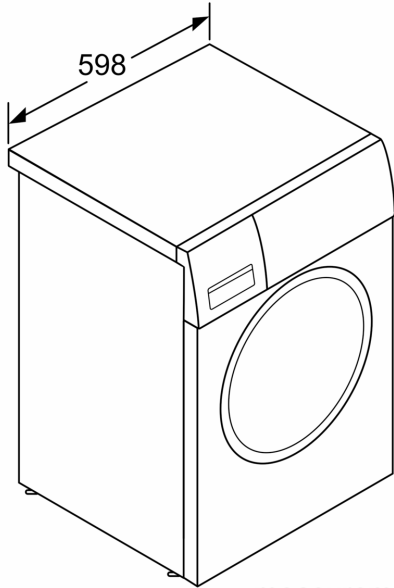

6, , 9 kg, 1400
WAU28PH0TH

WMZ2200 Floor securing component
 WMZ2381 :

Built-in / Free-standing:
 :
 / : White
 : 160.0 .
 : 848 mm
 : 848 x 598 x 590 mm
 :
 : 71.9 .
 : 65 l
 : Chrome, blackgray
 : 55 dB(A) re 1 pW
 : 2300 W
 (): 10 A
 : 220-240 V
 : 50 Hz
 :
 :
 : Thai plug
 (): 59.05 "
 : 34.25 x 25.11 x 27.16
 : 159.000
 : 160.000
 : 150.00 .
 : 150.00 .
 (xx): 870 x 638 x 690 mm
 : 72.7 .
 : 2300 W
 (): 10 A
 : 220-240 V
 : 50 Hz
 : Aquasecure
 : 1400
 :
 :
 : 9.0 .

6, , 9 kg, 1400
WAU28PH0TH

measurements in mm