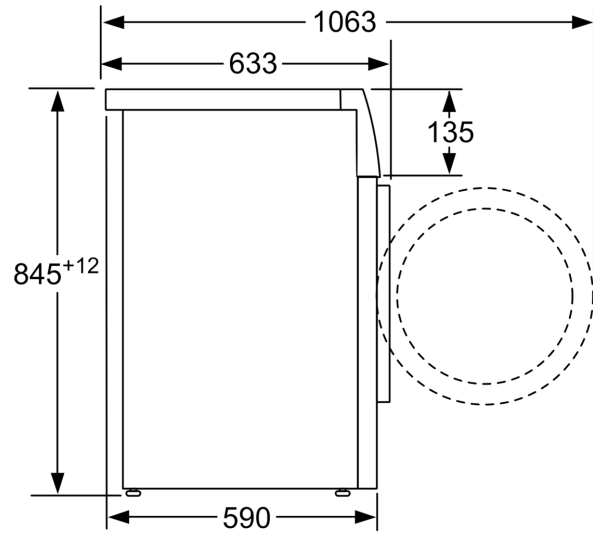

Built-in / Free-standing:

:

/ : White

: 160.0 .

: 848 mm

: 848 x 598 x 590 mm

:

: 70.9 .

:

:Thai plug

(): 59.05 "

: 34.44 x 25.19 x 27.36

: 156.000

: 158.000

: 150.00 .

: 150.00 .

(x x): 875 x 640 x 695 mm

: 71.7 .

: 2300 W

(): 10 A

: 220-240 V

: 50 Hz

: 0.95 kWh

: 53.0 l

- (x x): 84.8 x 59.8 x 59 .

- 2

4, , 8 kg, 1400
WAN28280TH

measurements in mm

measurements in mm