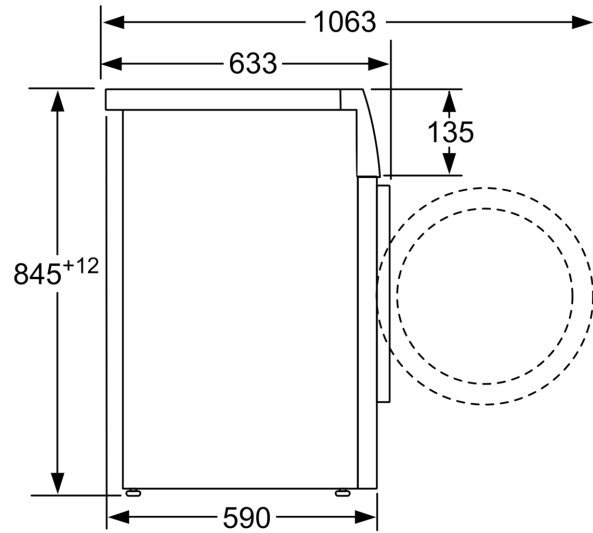

2, , 8 kg, 1200
WAN24080TH

WMZ2200 Floor securing component
 WMZ2381 :

Built-in / Free-standing:
 :
 / : White
 : 160.0 .
 : 848 mm
 : 848 x 598 x 590 mm
 :
 : 70.7 .
 : 65 l
 : Silver-inox, black-grey
 : 55 dB(A) re 1 pW
 : 2300 W
 (): 10 A
 : 220-240 V
 : 50 Hz
 :
 :
 : Thai plug
 (): 59.05 "
 : 34.44 x 24.99 x 27.36
 : 156.000
 : 158.000
 : 150.00 .
 : 150.00 .
 (xx): 875 x 635 x 695 mm
 : 71.5 .
 : 2300 W
 (): 10 A
 : 220-240 V
 : 50 Hz
 : 0.95 kWh
 : 53.0 l
 : Multiple water protection
 : 1200
 :
 :
 : 8.0 .

2, , 8 kg, 1200
WAN24080TH

measurements in mm

measurements in mm