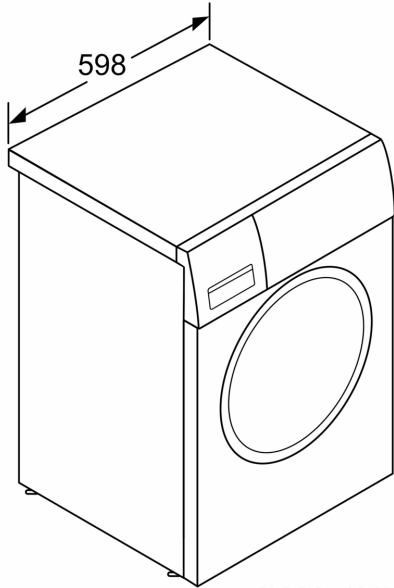

2, , 8 kg, 1200
WAN24080TH

WMZ2200 Floor securing component
 WMZ2381 :

Built-in / Free-standing:
 :
 / : White
 : 160.0 .
 : 848 mm
 : 848 x 598 x 590 mm
 :
 : 70.7 .
 : 65 l
 : Silver-inox, black-grey
 : 55 dB(A) re 1 pW
 : 2300 W
 (): 10 A
 : 220-240 V
 : 50 Hz
 :
 :
 : Thai plug
 (): 59.05 "
 : 34.44 x 24.99 x 27.36
 : 156.000
 : 158.000
 : 150.00 .
 : 150.00 .
 (xx): 875 x 635 x 695 mm
 : 71.5 .
 : 2300 W
 (): 10 A
 : 220-240 V
 : 50 Hz
 : 0.95 kWh
 : 53.0 l
 : Multiple water protection
 : 1200
 :
 :
 : 8.0 .

2, , 8 kg, 1200
WAN24080TH

measurements in mm

measurements in mm