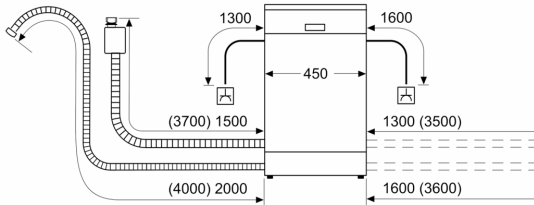

Energy Class:	F
Eco mode:	78 kWh
/ :	9
:	9.5 l
:	3:35 h
:	48 dB(A) re 1 pW
Airborne acoustical noise emission class:	C
:	A
:	9.5 l
220 :	173 kWh
220 :	2090 l
Built-in / Free-standing:	
:	
:	
worktop:	30 mm
:	845 mm
Adjustable feet:	Yes - all
:	20 mm
:	Both horizontal and vertical
:	37.0 .
:	38.4 .
:	2400 W
() :	10 A
:	220-240 V
:	50; 60 Hz
:	175.0 .
:	Gardy plug w/ earthing
:	165 .
:	205 .
:	
:	24h
:	
:	
:	R1
:	Single
:	R1
3:	None
:	SMZ5000, SMZ5300, SGZ1010, SMZ1051EU
:	no
:	9
/ :	Stainless steel colour, lacqu.
/ :	Inox Easy Clean
/ :	Stainless steel colour, lacqu.
(x) :	845 x 450 x 600 mm
(xx) :	880 x 510 x 670 mm

2, , 45 cm, Inox Easy
Clean
SPS2IKI04E

- 3 : VarioSpeedPlus, HygienePlus, Extra Dry

- Aqua-Sensor
- dosageAssist: /

- R
- 3
- E

- J
-

- Time remaining indicator front
-

- AquaStop
- /

- (HxWxD): 84.5 x 45 x 60 cm

2, , 45 cm, Inox Easy
Clean
SPS2IKI04E

measurements in mm

socket
 () values with extension kit