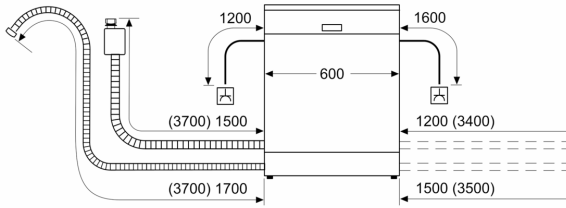

• **7-Segment Display:**

•
 • **10**

• **Home Connect**

/ :	13
:	9.5 l
:	A
:	A
:	9.5 l
	220 :	220 kWh
	220 :	2090 l
Built-in / Free-standing:		
:	
:	
	worktop:	30 mm
:	845 mm
Adjustable feet: Yes - all		
:	20 mm
:	No
:	51.2 .
:	52.5 .
:	2400 W
() :	10 A
:	220-240 V
:	50; 60 Hz
:	175.0 .
:	Gardy plug w/ earthing
:	150 .
:	190 .
:	
:	24h
:	Button suspension
:	
:	mid TP
:	Rackmatic 3-stage
:	mid TP
3:	3rd Rack 1.1
:SGZ1010, SMZ1051EU, SMZ2014, SMZ5000, SMZ5001, SMZ5100
:	13
/ :	Cast iron
/ :	Black inox
/ :	Cast iron
(x) :	845 x 600 x 600 mm
(x x) :	880 x 640 x 675 mm

4, , 60 cm, Black inox
SMS4HMC01R

- Eco 50: 1 kwh
- Eco 50: 295
- 46
- 41 dB(A) re pW

- Aqua-Sensor
- dosageAssist: /

- R
- 3
- E

- varioFlex
- Rackmatic 3
- 2 lever (long/short)

- 24 h

- AquaStop

- (HxWxD): 84.5 x 60 x 60 cm

4, , 60 cm, Black inox
SMS4HMC01R

measurements in mm

⌘ socket
 () values with extension kit