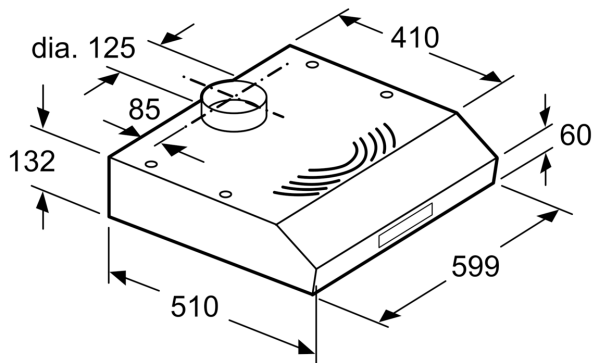

**2, ,
steel
DHU635HZA**

60 cm, Stainless

built-under:

: Built-in/Built-under
: 150.0 .
: 5.9 .
:
: 3
: 330 m ³ /h
: 100 m ³ /h
: 2
: 73 dB(A) re 1 pW
: 100 mm
:
:
: 6 W
:
: 166 W
: 220-240 V
: 50; 60 Hz
: Gardy plug w/ earthing
:
: Stainless steel
: Gardy plug w/ earthing
:	() (): x x
: 21.45 x 6.88 x 25.19
: 13.000
: 20.000
:
:	No-return airflow flap:
: 150.0 .
:	(): x 600.0 x 510.0 mm
:	(xx): 545 x 175 x 640 mm
: 5.9 .
: 8.9 .

**2, , 60 cm, Stainless
steel
DHU635HZA**

built-under:

- built-under
- Stainless steel
- Slide switch
- 3-stage

-

- (HxWxD mm) : 132 x 600 x 510
- : 166 W

2, , **60 cm, Stainless**
steel
DHU635HZA

measurements in mm