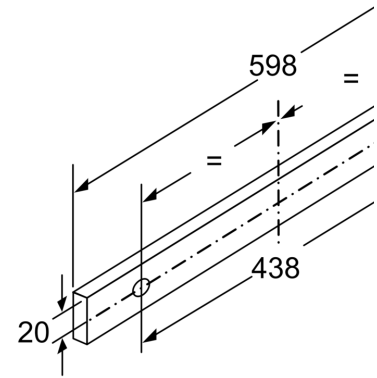

**4, ,
DFT63AC50**

60 cm,

telescopic:

DHZ2600 :

:Pull-out
: 150.0 .
:	(x x): 140mm x 460.0mm x 280mm mm
: 6.5 .
:
: 3
: 368 m ³ /h
: 140 m ³ /h
: 2
: 68 dB(A) re 1 pW
: 120 mm
:
:
: DHZ2600
: LED
:
: 146 W
:	():KSA A
: 220-240 V
: 50; 60 Hz
: Gardy plug w/ earthing
:
:Lacquered
: Gardy plug w/ earthing
:	() (): x x
: 9.52 x 14.37 x 24.96
: 14.000
: 19.000
:
:	No-return airflow flap:
: 150.0 .
:	(): 180 x 598.0 x 280.0 mm
:	(xx): 242 x 365 x 634 mm
: 6.5 .
: 8.5 .

4, , 60 cm,
DFT63AC50

telescopic:

- silver
- 3-stage

- Metal grease filter
- AU
- H 6 0
- : 146 W

4, , 60 cm,
DFT63AC50

meas

meas

meas