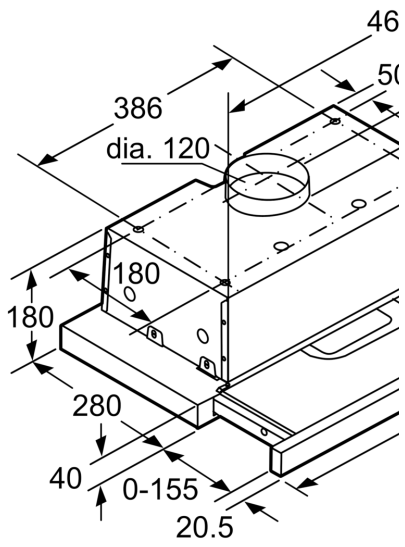

**4, ,
DFT63AC50**

60 cm,

telescopic:

DHZ2600 :

:Pull-out
: 150.0 .
:	(x x): 140mm x 460.0mm x 280mm mm
: 6.5 .
:
: 3
: 368 m ³ /h
: 140 m ³ /h
: 2
: 68 dB(A) re 1 pW
: 120 mm
:
:
: DHZ2600
: LED
:
: 146 W
:	():KSA A
: 220-240 V
: 50; 60 Hz
: Gardy plug w/ earthing
:
:Lacquered
: Gardy plug w/ earthing
:	() (): x x
: 9.52 x 14.37 x 24.96
: 14.000
: 19.000
:
:	No-return airflow flap:
: 150.0 .
:	(): 180 x 598.0 x 280.0 mm
:	(xx): 242 x 365 x 634 mm
: 6.5 .
: 8.5 .

4, , 60 cm,
DFT63AC50

telescopic:

- silver
- 3-stage

- Metal grease filter
- AU
- H 6 0
- : 146 W

4, , 60 cm,
DFT63AC50

meas

meas

meas