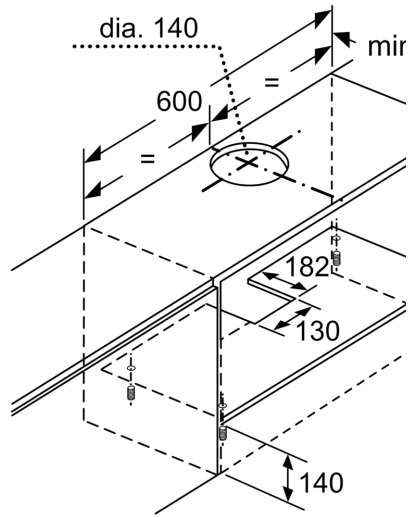

**4, ,
DFT63AC50**

60 cm,

telescopic:

DHZ2600 :

:Pull-out
: 150.0 .
:	(x x): 140mm x 460.0mm x 280mm mm
: 6.5 .
:
: 3
: 368 m ³ /h
: 140 m ³ /h
: 2
: 68 dB(A) re 1 pW
: 120 mm
:
:
: DHZ2600
: LED
:
: 146 W
:	():KSA A
: 220-240 V
: 50; 60 Hz
: Gardy plug w/ earthing
:
:Lacquered
: Gardy plug w/ earthing
:	() (): x x
: 9.52 x 14.37 x 24.96
: 14.000
: 19.000
:
:	No-return airflow flap:
: 150.0 .
:	(): 180 x 598.0 x 280.0 mm
:	(xx): 242 x 365 x 634 mm
: 6.5 .
: 8.5 .

4, , 60 cm,
DFT63AC50

telescopic:

- silver
- 3-stage

- Metal grease filter
- AU
- H 6 0
- : 146 W

4, , 60 cm,
DFT63AC50

meas

meas

meas