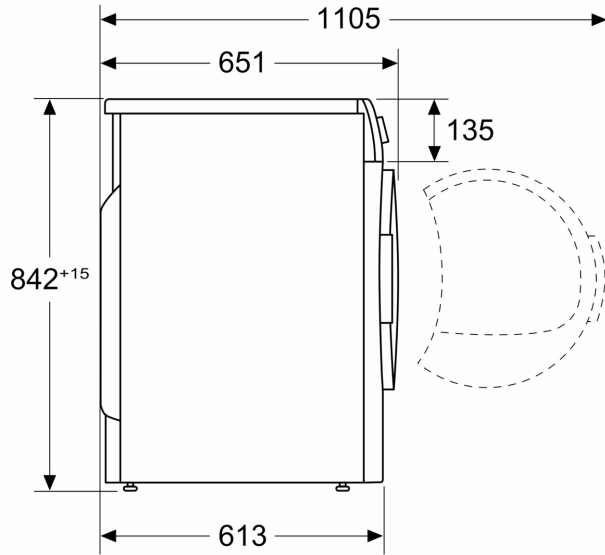

Tekniska data

Inbyggd / fristående:	Fristående
Demonterbar toppskiva:	Nej
Dörrhängning:	Höger omhängbar
Anslutningskabelns längd:	145.0 cm
Produktmått (H x B x D):	842x598x613 mm
Nettovikt:	59.4 kg
Fluorerade växthusgaser:	Saknas
Hermetiskt tillsluten utrustning:	Ja
EAN kod:	4242005174089
Anslutningseffekt:	600 W
Säkringsskydd:	10 A
Spänning:	220-240 V
Frekvens:	50 Hz
Maximal kapacitet i kg:	9.0 kg
Energiklass ¹ :	C
Weighted energy consumption per cycle (EU 2017/1369):	1.07 kWh/cycle
Weighted energy consumption per 100 cycles (EU 2017/1369):	107 kWh/100 cycles
Condensation Efficiency (EU 2017/1369):	88 %
Programme duration half capacity (EU 2017/1369):	2:12
Programme duration rated capacity (EU 2017/1369):	3:35

Teknisk information

- Kan skjutas under, minst 85 cm bänkhöjd
- Mått (H x B x D): 84.2 x 59.8 x 61.3 cm
- Mått (H x B): 84.2 cm x 59.8 cm
- Djup: 61.3 cm

- Djup inklusive dörr: 65.1 cm
- Djup med öppen lucka: 110.5 cm
- Värmepumpsteknologi med den miljövänliga kylgasen R290

Mått i mm