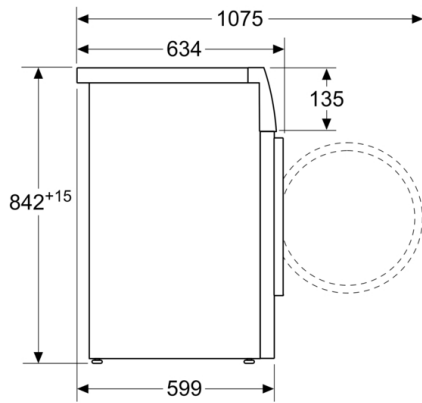

Serie | 8, Värmepumpstumlare, 8 kg
WTW87568SN

Mått i mm

Mått i mm