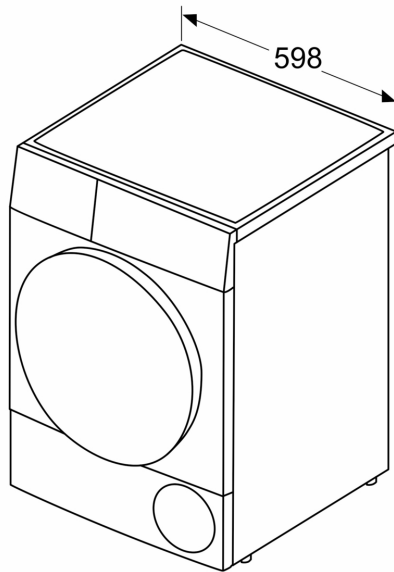

iQ300, heat pump dryer, 7 kg,
White
WT45H0C7DN

Måttskisser

Mått i mm