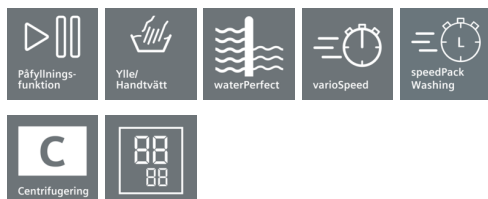

**iQ300, Tvättmaskin, slimline, 5 kg,
1200 rpm
WS12G160BY**

A+++

5 kg iSensoric Slimline tvättmaskin med varioSpeed som tillval vilket gör att du kan tvätta ännu snabbare.

✓ Med speedPack L för tvättmaskiner kan du förkorta tvättiden eller tvätta på bara 15 minuter.

Beskrivning

Tekniska data

Konstruktion : Fristående
 Höjd med toppskiva (mm) : 848
 Mått i mm (H x B x D) : 848 x 598 x 400
 Nettovikt (kg) : 64,198
 Anslutningseffekt (W) : 2300
 Säkring (A) : 10
 Spänning (V) : 220-240
 Frekvens (Hz) : 50
 Säkerhetsmärkning : CE, Ukraine grounding sign, VDE
 Anslutningskabelns längd (cm) : 175
 Tvätteffekt : A
 Gångjärn : Vänster
 Hjul : Saknas
 EAN kod : 4242003667002
 Kapacitet (kg) : 5,0
 Energiklass : A+++
 Årlig energiförbrukning (kWh/annum) - NY (2010/30/EC) : 131,00
 Effektförbrukning i frånläge (W) - NY (2010/30/EC) : 0,13
 Effektförbrukning i viloläge - NEW (2010/30/EC) - NEW (2010/30/EC) : 1,60
 Årlig vattenförbrukning (l/annum) - NY (2010/30/EC) : 8800
 Centrifugeringsseffekt : C
 Högsta centrifugeringshastighet (rpm) : 1190
 Genomsnittlig tvättid, 40°C bomull och del av maskin (min) (2010/30/EC) : 150
 Genomsnittlig tvättid, 60°C bomull och fylld maskin (min) (2010/30/EC) : 235
 Genomsnittlig tvättid, 60° C bomull och delvis fylld maskin (min) (2010/30/EC) : 235
 Buller, tvätt (dB(A) re 1 pW) : 58
 Buller, centrifugering (dB(A) re 1 pW) : 85
 Installationstyp : Fristående

**iQ300, Tvättmaskin, slimline, 5 kg,
1200 rpm
WS12G160BY**

Beskrivning

Förbrukning och prestanda

- Kapacitet: 5 kg
- Energieffektivitetsklass: A+++ (på en skala från A+++ till D)
- Årlig energiförbrukning 131 kWh, baserad på 220 standardtvättcykler för bomull 60° C och 40° C vid full och halv maskin
- Högsta centrifugeringshastighet: 1200 varv/min

Program och specialfunktioner

Design och komfort

- LED-display
- Ett vred för val av samtliga tvätt- och specialprogram
- Knappar: Start/Paus för påfyllning, Extra sköljning, Startfördröjning, varioSpeed, Varvtal/Sköljstopp