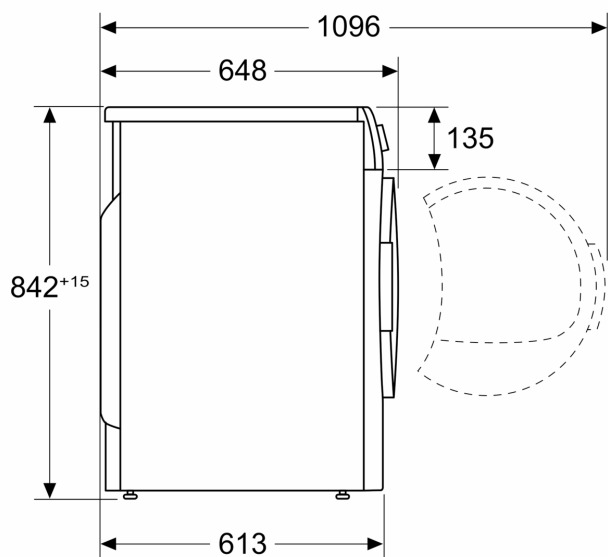

Inbyggd / fristående:Fristående
 Demonterbar toppskiva: Nej
 Lucköppning: Höger
 Anslutningskabelns längd: 145.0 cm
 Mått: 842 x 598 x 613 mm
 Nettovikt:56.4 kg
 Fluorerade växthusgaser:Nej
 Köldmedium: R290
 Hermetiskt tillsluten utrustning:Ja
 The quantity expressed in CO2 equivalent: 0.000 t
 EAN kod: 4242003924952
 Anslutningseffekt:800 W
 Säkringsskydd: 10 A
 Spänning: 220-240 V
 Frekvens: 50 Hz
 Kapacitet:9.0 kg
 Energiklass: A++
 Energiförbrukning elektrisk torktumlare, full maskin - NY (2010/30/EC): 2.05 kWh
 Tvättid standardprogram bomull, full maskin: 176 min
 Energiförbrukning elektrisk torktumlare, halv maskin - NY (2010/30/EC): 1.25 kWh
 Tvättid standardprogram bomull, halv maskin: 121 min
 Viktad årlig energiförbrukning, elektrisk torktumlare - NY (2010/30/EC): 258.0 kWh/annum
 Viktad programtid: 145 min
 Genomsnittlig kondensationseffektivitet, full maskin (%): 86 %
 Genomsnittlig kondensationseffektivitet, halv maskin (%): 86 %
 Viktad kondensationseffektivitet (%): 86 %

Teknisk information

- Typ av motor: Speed
- Slang för avledning av kondensvatten medföljer
- Luckhängning höger
- Dörrhake i metall
- Kan skjutas under, minst 85 cm bänkhöjd
- Mått (H x B): 84.2 cm x 59.8 cm
- Djup: 61.3 cm
- Djup inklusive dörr: 64.8 cm
- Djup med öppen lucka: 109.6 cm
- Värmepumpsteknologi med den miljövänliga kylgasen R290

Mått i mm

Mått i mm