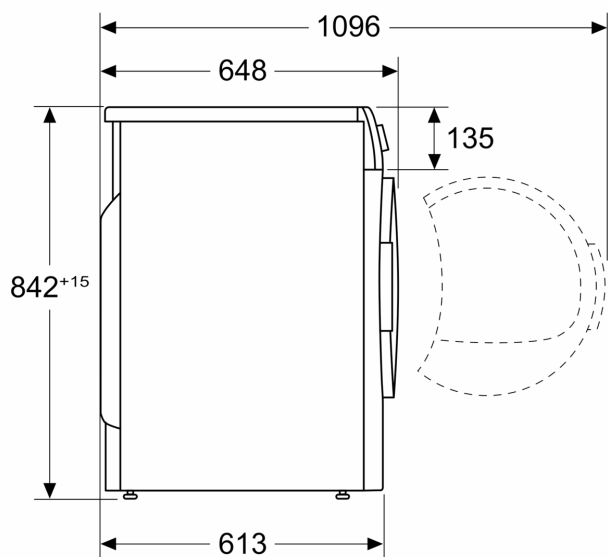

Inbyggd / fristående:	Fristående
Demonterbar toppskiva:	Nej
Lucköppning:	Höger
Anslutningskabelns längd:	145.0 cm
Mått:	842 x 598 x 613 mm
Nettovikt:	54.4 kg
Fluorerade växthusgaser:	Nej
Köldmedium:	R290
Hermetiskt tillsluten utrustning:	Ja
The quantity expressed in CO2 equivalent:	0.000 t
EAN kod:	4242003907351
Anslutningseffekt:	600 W
Säkringsskydd:	10 A
Spänning:	220-240 V
Frekvens:	50 Hz
Kapacitet:	8.0 kg
Energiklass:	A+++ exceptionellt effektiv
Energiförbrukning elektrisk torktumlare, full maskin - NY (2010/30/EC):	1.40 kWh
Tvättid standardprogram bomull, full maskin:	165 min
Energiförbrukning elektrisk torktumlare, halv maskin - NY (2010/30/EC):	0.84 kWh
Tvättid standardprogram bomull, halv maskin:	108 min
Viktad årlig energiförbrukning, elektrisk torktumlare - NY (2010/30/EC):	176.0 kWh/annum
Viktad programtid:	132 min
Genomsnittlig kondensationseffektivitet, full maskin (%):	91 %
Genomsnittlig kondensationseffektivitet, halv maskin (%):	91 %
Viktad kondensationseffektivitet (%):	91 %

Teknisk information

- Luckhängning höger
- Slang för avledning av kondensvatten medföljer
- Kan skjutas under, minst 85 cm bänkhöjd
- Mått (H x B): 84.2 cm x 59.8 cm
- Djup: 61.3 cm
- Djup inklusive dörr: 64.8 cm
- Djup med öppen lucka: 109.6 cm
- Värmepumpsteknologi med den miljövänliga kylgasen R290

Mått i mm

Mått i mm