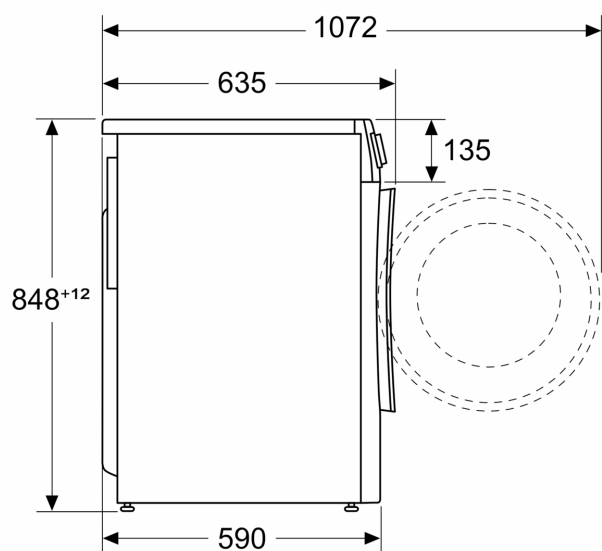

** Värdena är avrundade

**iQ500, Kombinerad tvätt och tork,
9/6 kg, 1400 v/min
WN44A1L9DN**

Måttskisser

Mått i mm

Mått i mm