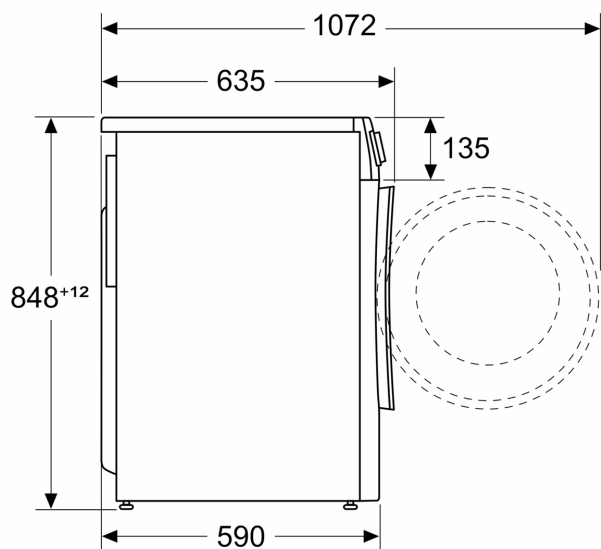

** Värdena är avrundade

**iQ500, Kombinerad tvätt och tork,
9/6 kg, 1400 v/min
WN44A1L9DN**

Mått i mm

Mått i mm