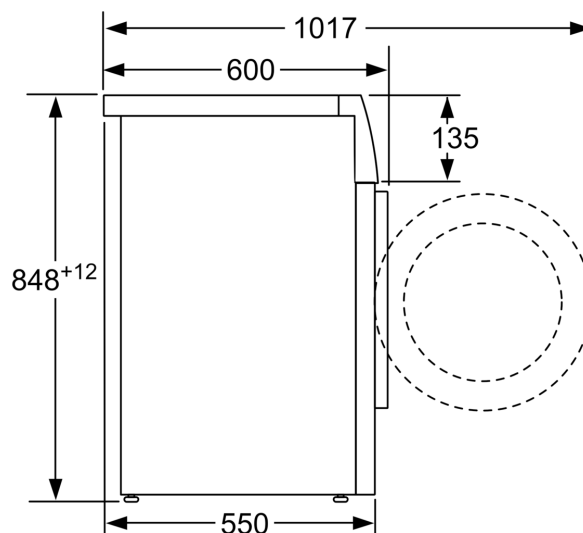

Teknisk information

- Aqua Protection
- iQdrive: energisnål och tyst motorteknologi
- iQdrive med 10 års motorgaranti, iQdrive: energisnål och tyst motorteknologi
- waterPerfect Plus: för effektiv vattenförbrukning även vid små mängder tvätt med hjälp av intelligent sensorteknologi.
- Skumavkänning
- Obalanskontroll
- Kan skjutas under, minst 85 cm bänkhöjd
- Mått (H x B): 84.8 cm x 59.8 cm
- Djup: 55.0 cm
- Djup inklusive dörr: 60.0 cm
- Djup med öppen lucka: 101.7 cm

iQ300, Tvättmaskin, frontmatad,
8 kg, 1400 v/min
WM14N2O6DN

Måttskisser

Mått i mm

Mått i mm