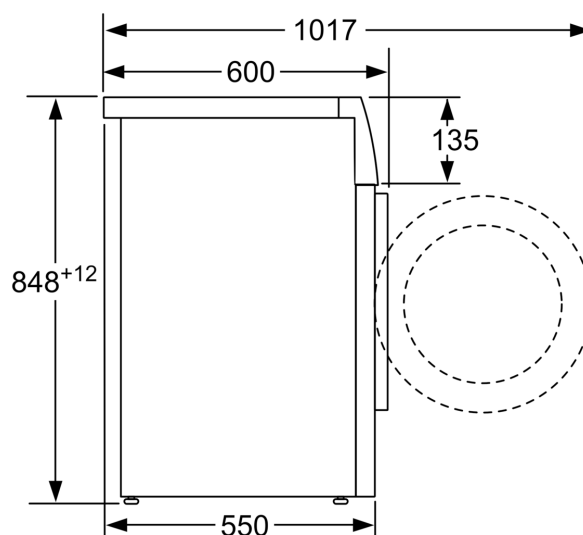

iQ300, Tvättmaskin, frontmatad,
8 kg, 1400 v/min
WM14N23EDN

Måttskisser

Mått i mm

Mått i mm