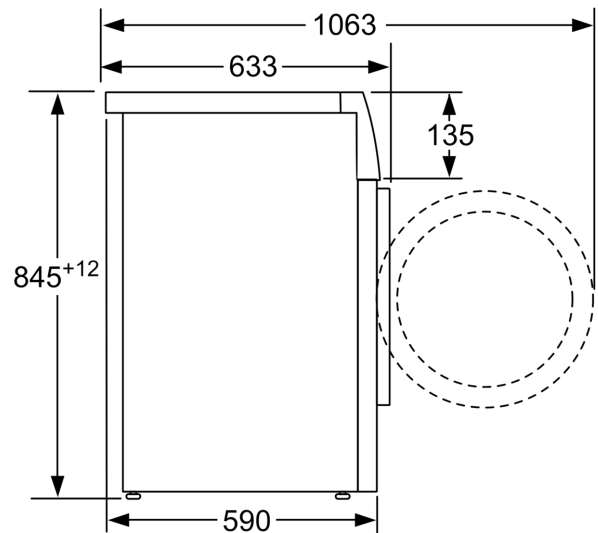

Teknisk information

- Kan skjutas under, minst 85 cm bänkhöjd
- Mått (H x B): 84.5 cm x 59.8 cm
- Djup: 59.0 cm

¹ Energiklass på en skala från A till G

² Energiförbrukning i kWh per 100 cykler (program Eco 40-60)

iQ300, Tvättmaskin, frontmatad,
8 kg, max. 1400 varv/min
WM14N21IDN

Måttskisser

Mått i mm

Mått i mm